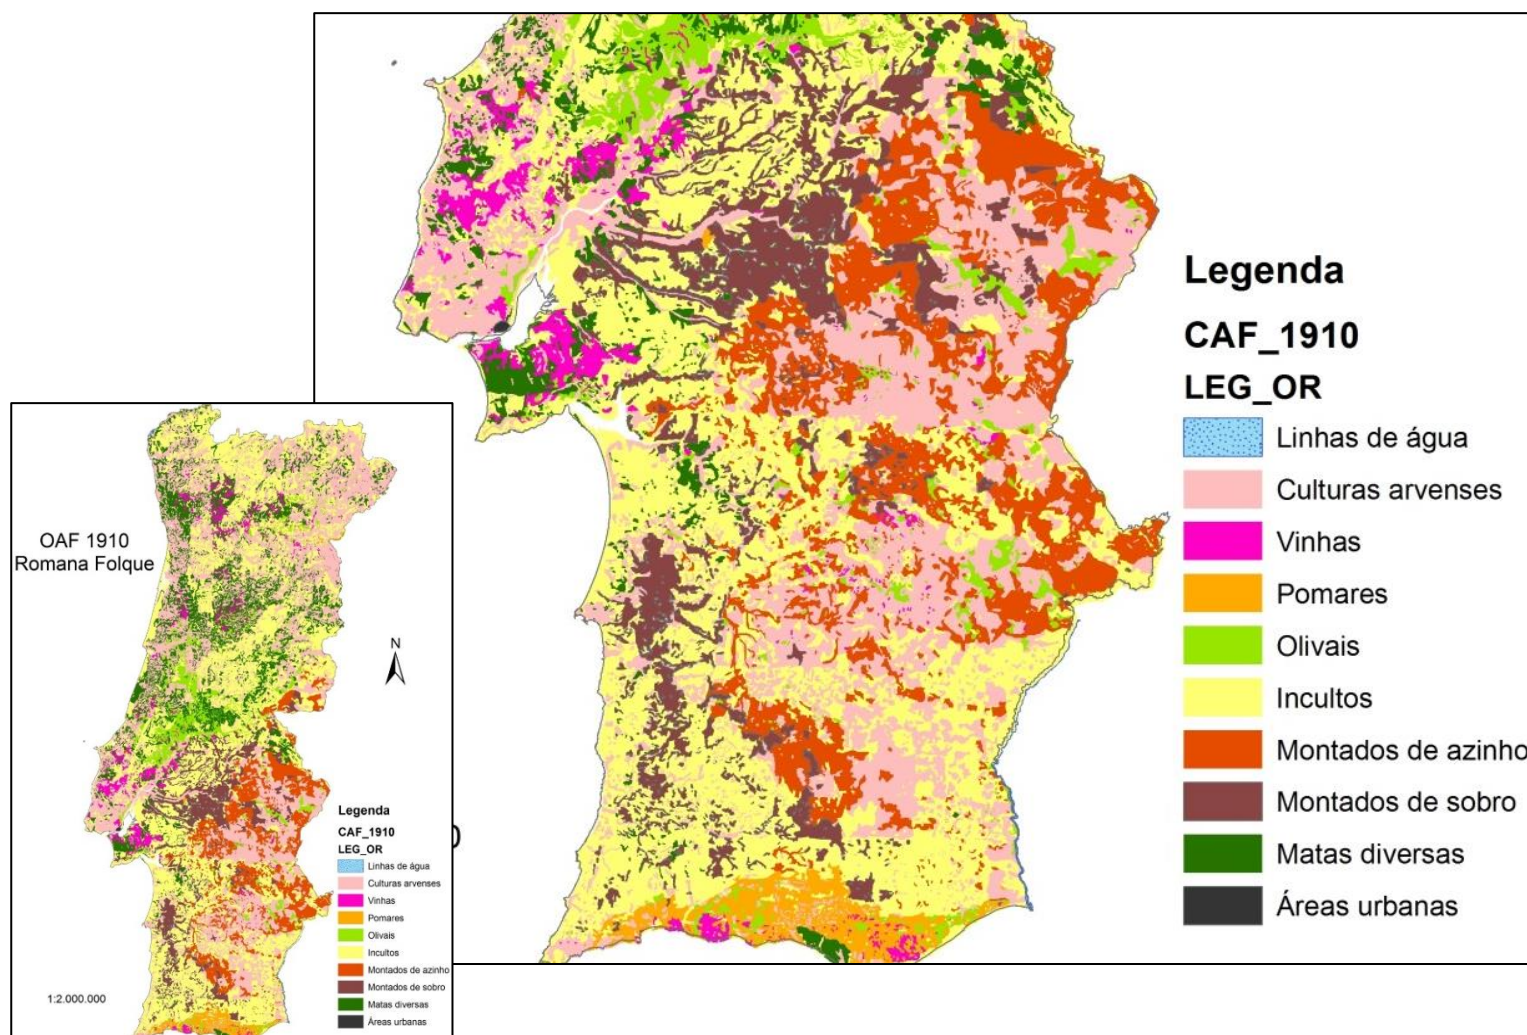

19 abril de 2018 | 12.00h-14.00h

Faculdade de Letras da Universidade de Lisboa | Sala 10.2

LÚCIO DO ROSÁRIO

CNCCD- Comissão Nacional de Coordenação de Combate à Desertificação

DESERTIFICAÇÃO E MUDANÇAS

NO USO DO TERRITÓRIO NO ÚLTIMO SÉCULO EM PORTUGAL

Entrada livre